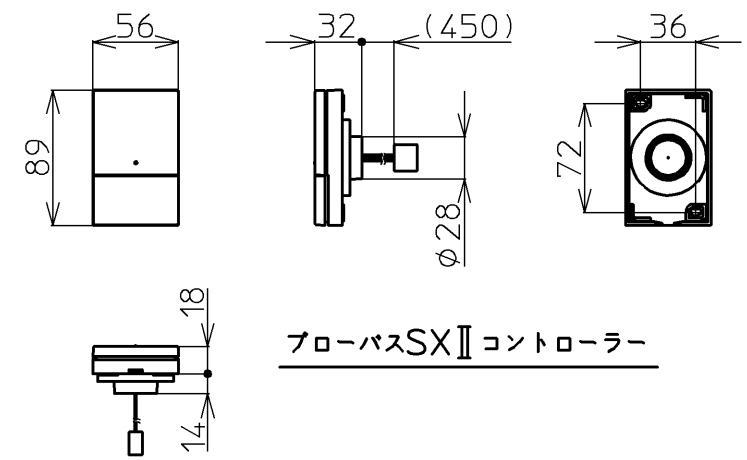

セット明細		
品番	個数	名称
PNQ1330LJ T930	1	ネオマーバス(フローバスSXII)
PRB800S#ZS	1	フローバスSXII機能ユニット部

色番	色彩	備考
M2	ムーンホワイトN	
M3	ムーンピンクN	
M4	ムーンライムN	
M6	ムーングリーンN	
M5	ムーンブラウンN	

<特長点>

1. 排水仕様変更(間接排水→直間兼用排水)
2. 全高変更: 20mmアップ(600→620)

※SXII機能ユニットについては、浴槽とは別に発注が必要です。
 ※SXII機能ユニットについては、100V15Aの専用コンセントが1個必要です。

図名	ネオマーバス 1300サイズ	尺度	1/15
年月日	12.02.01	製図	榎園
検図	兵頭 前田	番	上記セット明細参照
			TOTO

品番	PRB800S#ZS
定格電圧	AC100V
定格周波数	50Hz/60Hz(共用)
定格消費電力	360W(15A専用配線)
電源コード長さ	2m
対応コンセント	アースターミナル付防雨形コンセント (D種接地工事)
同梱品	フローバスSXⅡ点検口カバー { 必要壁開口径 φ110~φ120 }

フローバスSXⅡ点検口カバー

フローバスSXⅡコントローラー

フローバスSXⅡ電源ボックス

図名		ネオマーバス		尺度	1:10
				図番	1/2参照
年月日	製図	検園	検図	兵頭 前田	
12.02.01				TOTO	