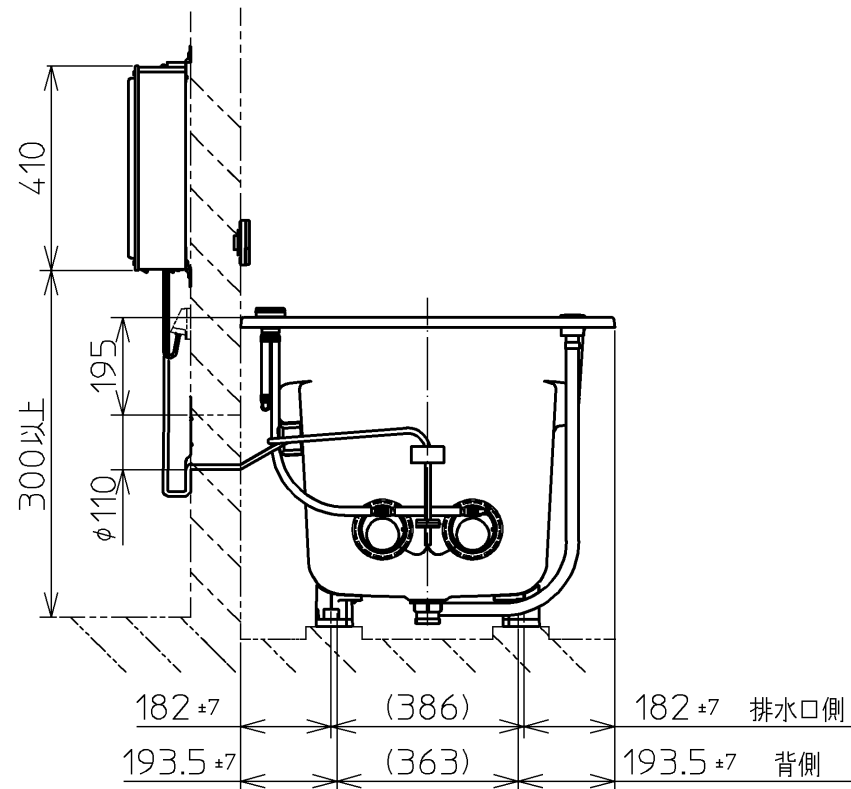

セット明細		
品番	個数	名称
PNQ1330LJ T930	1	ネオマーバス(フローバスSXII)
PRB800S#ZS	1	フローバスSXII機能ユニット部

色番	色彩	備考
M2	ムーンホワイトN	
M3	ムーンピンクN	
M4	ムーンライムN	
M6	ムーングリーンN	
M5	ムーンブラウンN	

<特長点>

1. 排水仕様変更(間接排水→直間兼用排水)
2. 全高変更: 20mmアップ(600→620)

※SXII機能ユニットについては、浴槽とは別に発注が必要です。
 ※SXII機能ユニットについては、100V15Aの専用コンセントが1個必要です。

図名	ネオマーバス 1300サイズ	尺度	1/15
年月日	12.02.01	製図	榎園
検図	兵頭 前田	番	上記セット明細参照
			TOTO

品番	PRB800S#ZS
定格電圧	AC100V
定格周波数	50Hz/60Hz(共用)
定格消費電力	360W(15A専用配線)
電源コード長さ	2m
対応コンセント	アースターミナル付防雨形コンセント (D種接地工事)
同梱品	フローバスSXⅡ点検口カバー { 必要壁開口径 φ110~φ120 }

フローバスSXⅡ点検口カバー

フローバスSXⅡコントローラー

フローバスSXⅡ電源ボックス

図名		ネオマーバス		尺度	1:10
				図番	1/2参照
年月日	製図	検園	検図	兵頭 前田	
12.02.01				TOTO	