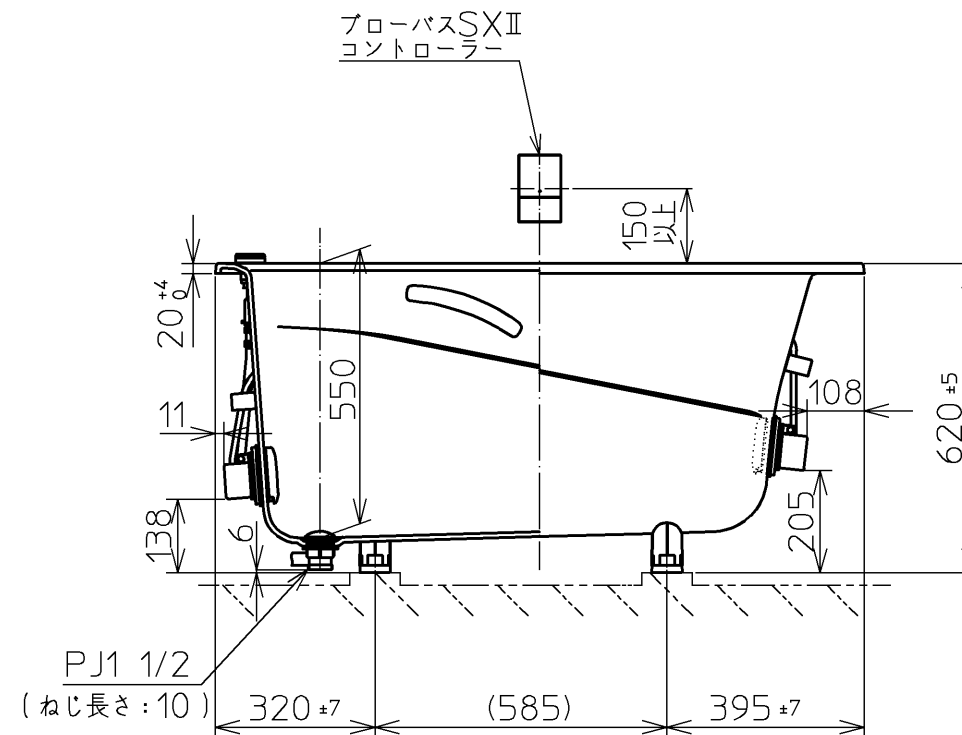

セット明細		
品番	個数	名称
PNQ1330LJ T930	1	ネオマーバス(フローバスSXII)
PRB800S#ZS	1	フローバスSXII機能ユニット部

色番	色彩	備考
M2	ムーンホワイトN	
M3	ムーンピンクN	
M4	ムーンライムN	
M6	ムーングリーンN	
M5	ムーンブラウンN	

<特長点>

1. 排水仕様変更(間接排水→直間兼用排水)
2. 全高変更: 20mmアップ(600→620)

※SXII機能ユニットについては、浴槽とは別に発注が必要です。
 ※SXII機能ユニットについては、100V15Aの専用コンセントが1個必要です。

図名	ネオマーバス 1300サイズ	尺度	1/15
年月日	12.02.01	製図	榎園
検図	兵頭 前田	番	上記セット明細参照
			TOTO

品番	PRB800S#ZS
定格電圧	AC100V
定格周波数	50Hz/60Hz(共用)
定格消費電力	360W(15A専用配線)
電源コード長さ	2m
対応コンセント	アースターミナル付防雨形コンセント (D種接地工事)
同梱品	フローバスSXⅡ点検口カバー { 必要壁開口径 φ110~φ120 }

フローバスSXⅡ点検口カバー

フローバスSXⅡコントローラー

フローバスSXⅡ電源ボックス

図名		ネオマーバス		尺度	1:10
				図番	1/2参照
年月日	製図	検園	検図	兵頭 前田	
12.02.01				TOTO	