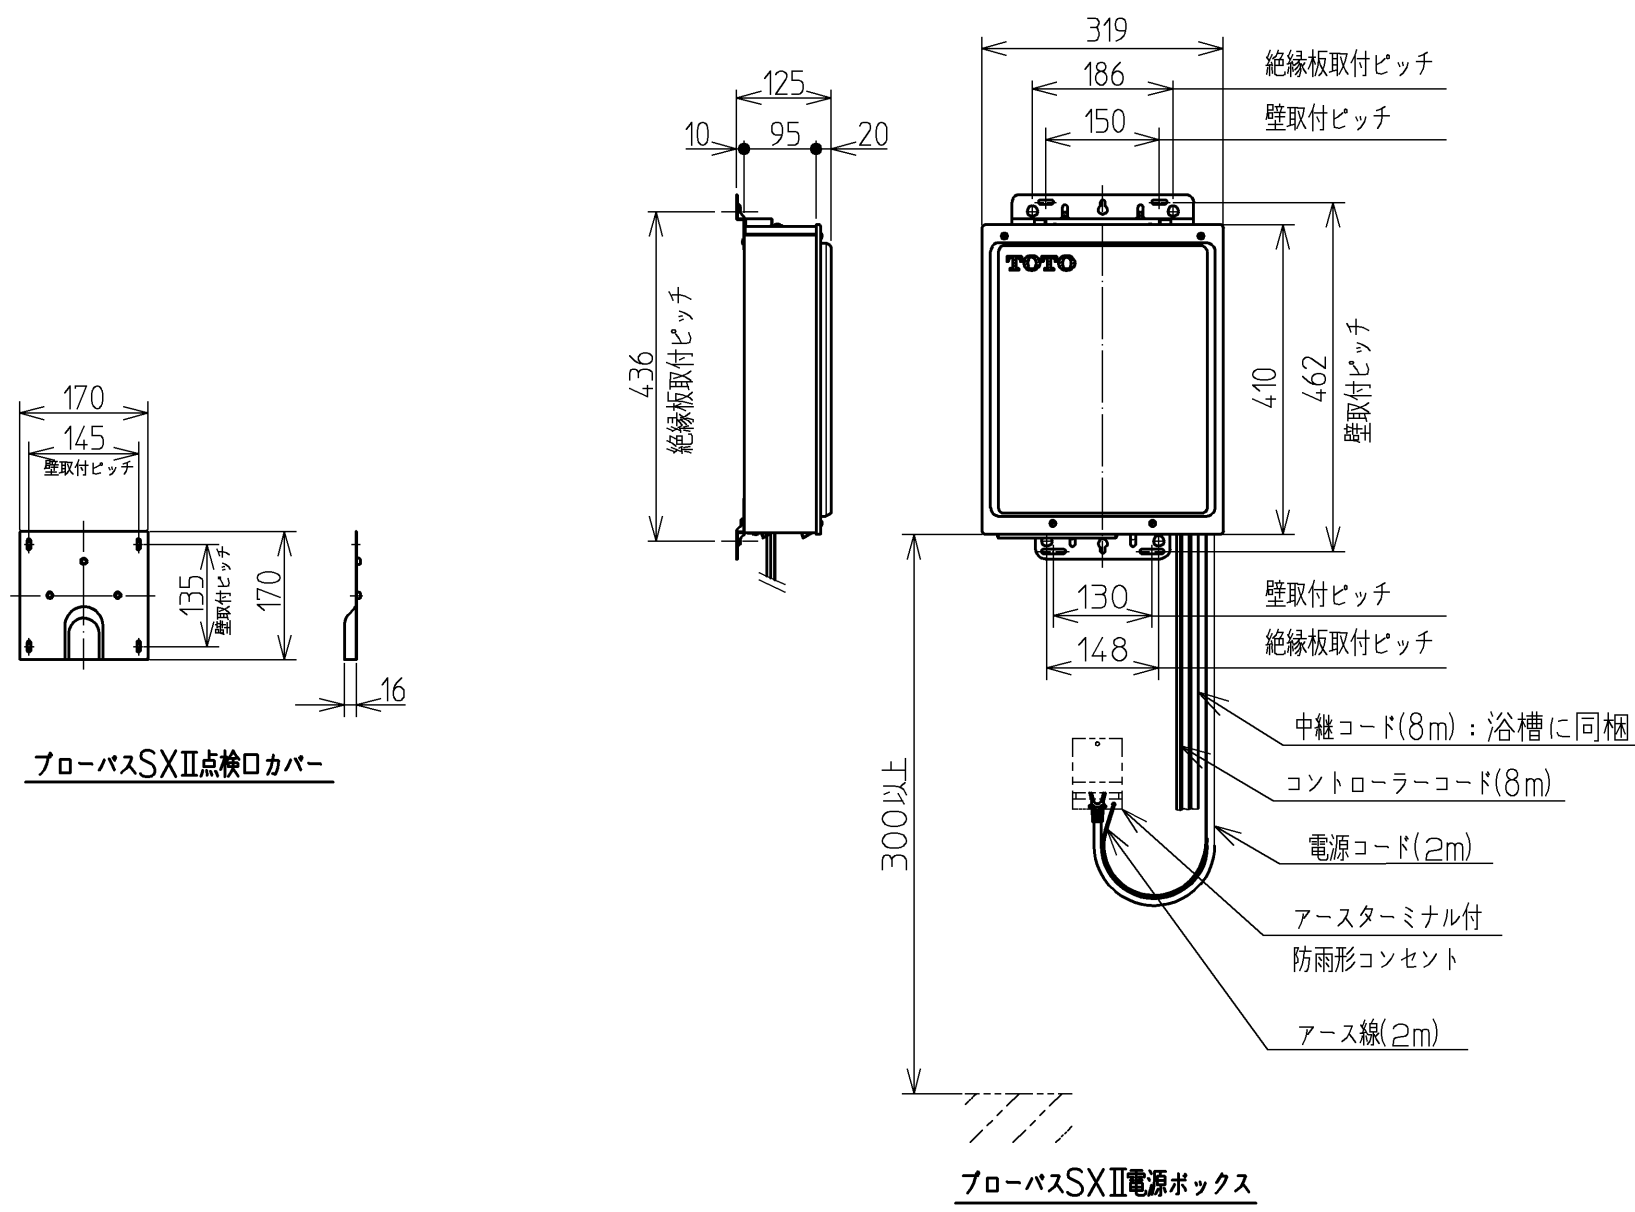

セット明細		
品番	個数	名称
PNQ1330LJ T930	1	ネオマーバス(フローバスSXII)
PRB800S#ZS	1	フローバスSXII機能ユニット部

色番	色彩	備考
M2	ムーンホワイトN	
M3	ムーンピンクN	
M4	ムーンライムN	
M6	ムーングリーンN	
M5	ムーンブラウンN	

<特長点>

1. 排水仕様変更(間接排水→直間兼用排水)
2. 全高変更: 20mmアップ(600→620)

※SXII機能ユニットについては、浴槽とは別に発注が必要です。
 ※SXII機能ユニットについては、100V15Aの専用コンセントが1個必要です。

図名	ネオマーバス 1300サイズ	尺度	1/15
年月日	12.02.01	製図	榎園
検図	兵頭 前田	番	上記セット明細参照
			TOTO

品番	PRB800S#ZS
定格電圧	AC100V
定格周波数	50Hz/60Hz(共用)
定格消費電力	360W(15A専用配線)
電源コード長さ	2m
対応コンセント	アースターミナル付防雨形コンセント (D種接地工事)
同梱品	フローバスSXⅡ点検口カバー { 必要壁開口径 φ110~φ120 }

フローバスSXⅡ点検口カバー

フローバスSXⅡコントローラー

フローバスSXⅡ電源ボックス

図名		ネオマーバス		尺度	1:10
				図番	1/2参照
年月日	製図	検園	検図	兵頭 前田	
12.02.01				TOTO	