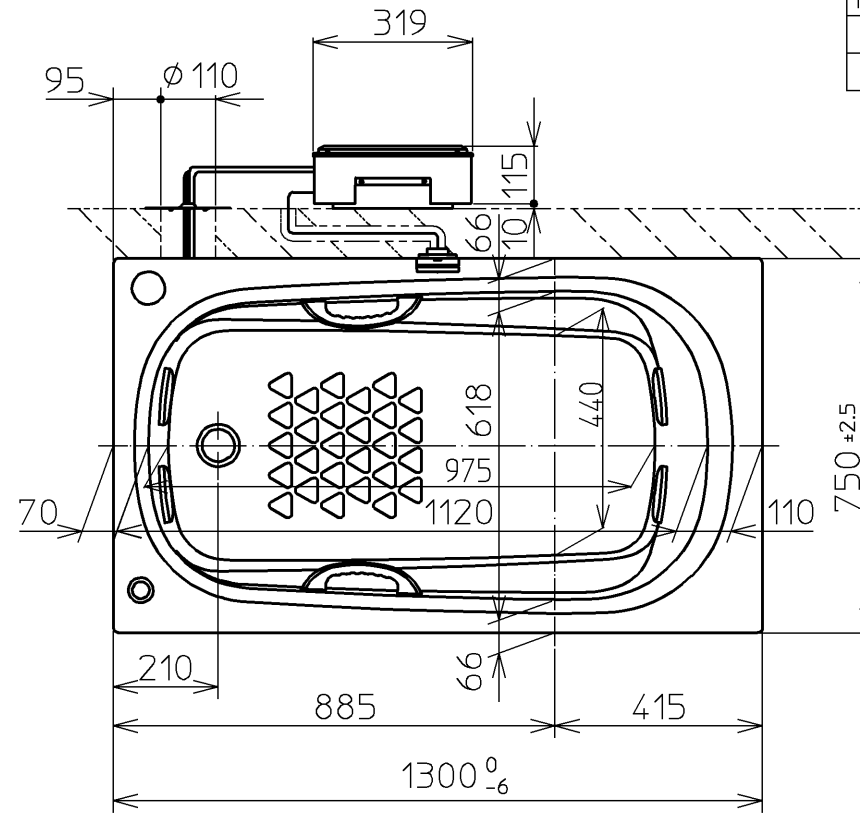

セット明細		
品番	個数	名称
PNQ1330LJ T930	1	ネオマーバス(フローバスSXII)
PRB800S#ZS	1	フローバスSXII機能ユニット部

色番	色彩	備考
M2	ムーンホワイトN	
M3	ムーンピンクN	
M4	ムーンライムN	
M6	ムーングリーンN	
M5	ムーンブラウンN	

<特長点>

1. 排水仕様変更(間接排水→直間兼用排水)
2. 全高変更: 20mmアップ(600→620)

※SXII機能ユニットについては、浴槽とは別に発注が必要です。
 ※SXII機能ユニットについては、100V15Aの専用コンセントが1個必要です。

図名	ネオマーバス 1300サイズ	尺度	1/15
年月日	12.02.01	製図	榎園
検図	兵頭 前田	番	上記セット明細参照
			TOTO

品番	PRB800S#ZS
定格電圧	AC100V
定格周波数	50Hz/60Hz(共用)
定格消費電力	360W(15A専用配線)
電源コード長さ	2m
対応コンセント	アースターミナル付防雨形コンセント (D種接地工事)
同梱品	フローバスSXⅡ点検口カバー { 必要壁開口径 φ110~φ120 }

フローバスSXⅡ点検口カバー

フローバスSXⅡコントローラー

フローバスSXⅡ電源ボックス

図名		ネオマーバス		尺度	1:10
				図番	1/2参照
年月日	製図	検園	検図	兵頭 前田	
12.02.01				TOTO	